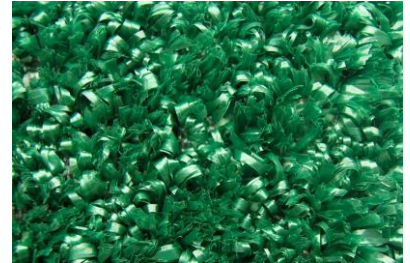

1

Weight/Poids

428lbs/rl

Grey/Gris

Brown/Brun

Coconut/Noix de Coco

Product Details

Type of product	Artificial turf
Surface	Loop pile
Fibre	100% Olefin
Backing	Action back
Total weight	20 oz/y ²
Flammability	Meets 4GP 155
Mildew resistance	Excellent
Chemical resistance	Unaffected by most acids, alkalis and salts
Residential use	Indoor/outdoor
Recommended installation	Loose lay or glue down
Country of origin	CANADA

Green/Vert

Détails sur le produit

Type de produit	Gazon artificiel
Surface	Bouclé
Fibre	100% Oléfine
Endos	Endos Action
Poids total	20 on./v ²
Inflammabilité	Conforme à 4GP 155
Résistance à la moisissure	Excellente
Résistance aux produits chimiques	Pas endommagé par les acides, alcalis et sels
Usage résidentiel	Intérieur/extérieur
Installation recommandée	Pose libre ou collage
Pays d'origine	CANADA